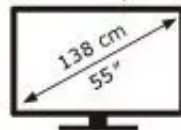

ENERG 

SAMSUNG

QE55Q70TAT

132 kWh/1000h

ABCDEF **G**

136 kWh/1000h

3840 px

2160 px